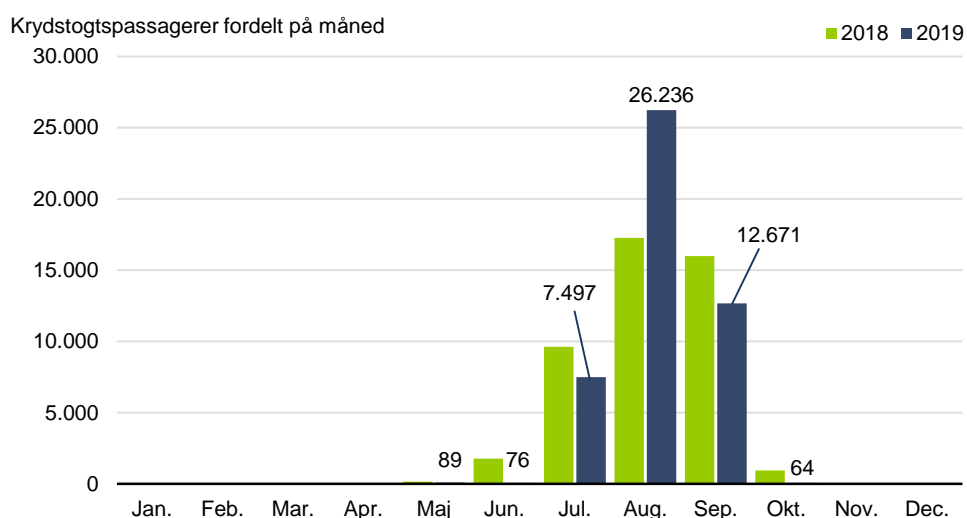

## Krydstogtpassagerer stiger i 2019

I 2019, har i alt 46.633 krydstogtpassagerer besøgt Grønland. Det er en stigning i passagerantallet på 2 pct. i forhold til det samlede antal i 2018.

**Figur 1. Antal krydstogtpassagerer fordelt på måneder, 2018-2019**

Se tal i Statistikbanken i <http://bank.stat.gl/TUDKRP>

Der er gennemført 125 togter i 2019 med 332 anløb.

De fleste togter var med skibe med en passagerkapacitet på 0-250 personer. Det var skibe med passagerkapacitet over 1200 der bidrog med flest passagerer med 22.283 passagerer i alt.

**Tabel 1. Antal togter fordelt på skibets passagerkapacitet, 2019**

	I alt	Jan.	Feb.	Mar.	Apr.	May	Jun.	Jul.	Aug.	Sep.	Okt.	Nov.	Dec.
<b>I alt</b> .....	<b>125</b>	-	-	-	-	<b>5</b>	<b>4</b>	<b>17</b>	<b>57</b>	<b>40</b>	<b>2</b>	-	-
<b>0-250</b> .....	69	-	-	-	-	5	4	5	26	27	2	-	-
<b>251-500</b> .....	24	-	-	-	-	-	-	6	13	5	-	-	-
<b>501-1200</b> .....	19	-	-	-	-	-	-	4	11	4	-	-	-
<b>1200+</b> .....	13	-	-	-	-	-	-	2	7	4	-	-	-