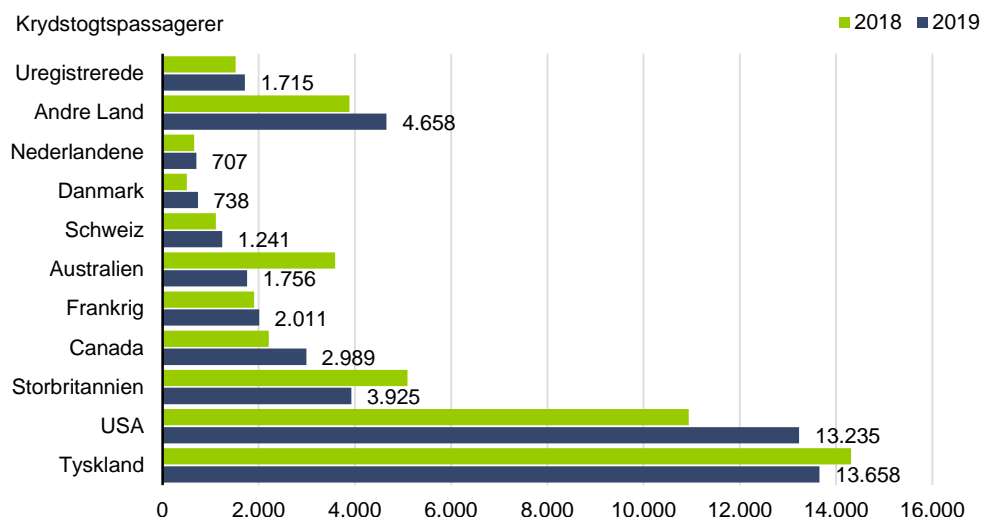

Figur 2. Nationalitet på krydstogtpassagerer 2018-2019

Anm.: Denne statistik er opgjort ved hjælp af krydstogtskibenes indberetninger til Skattestyrelsen.

Kilde: <http://bank.stat.gl/TUDKRL>

Bemærk

Grundlaget for krydstogtstatistikken er havnemyndighedernes indberetning af afgiftsbetalinger til Skattestyrelsen. For 3 togter er der endnu ikke modtaget indberetninger for 2019, hvorfor disse er estimeret.

Siden omlægningen af krydstogtafgiften i 2015 har Skattestyrelsen oplevet problemer med indberetningerne fra havnemyndighederne, og der har derfor ikke registeret havneafgift for alle anløb. I de statistikbanktabeller, der udgives om krydstogter, er der indsat en note der oplyser brugerne om en kommende revision af tallene for 2015 og 2016.

Signatur forklaring:

- ... Oplysninger foreligger ikke
- .. Oplysninger for usikre til at angives eller diskretionshensyn
- . Tal kan efter sagens natur ikke forekomme
- 0 Mindre end halvdelen af den anvendte enhed
- Nul
- Foreløbigt eller anslået tal

Eventuel henvendelse

Silvia Rodriguez

E-mail: siro@stat.gl

Krydstogtstatistik 2019

Grønlands Statistik
Postboks 1025 · 3900 Nuuk
Tlf.: +299 34 57 70 · Fax: +299 34 57 90
www.stat.gl · e-mail: stat@stat.gl